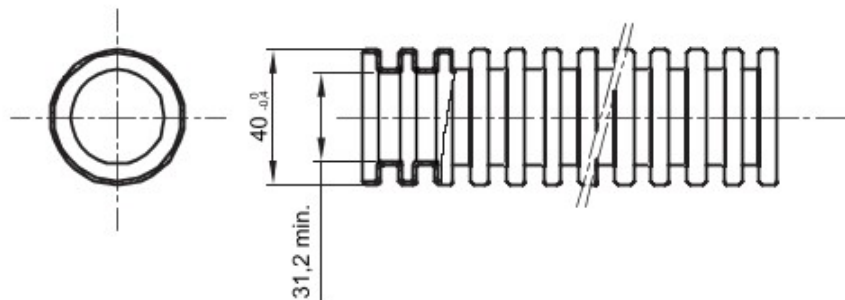

Tuburi de protecție flexibile protejate, gama FK15, realizate din PVC: clasificare 3321, disponibile în șapte diametre, de la 16 la 63 mm, în versiuni cu sau fără sondă de tras cablul, și în șase culori diferite, pentru a permite identificarea diferitelor linii electrice. Adecvat pentru sisteme electrice și/sau transmisii de date pentru instalare: montaj preponderent încastrat în podele, pereți și/sau tavane, precum și în tavane false sau podele flotante.

Culoare	Albastre	Material	PVC
Tip	fără sondă de tras cablul	Tuburi Ø (mm)	40
Glow Test conductori	960 °C	Electrocod	2112
Rezistență la comprimare	3 (Mediu - 750 N)	Rezistență la impact	3 (Mediu - 2 J)
Rezistență la îndoire	2 (Pliabil)	Caracteristici electrice	2 (Cu caracteristici de izolație electrică)
Protecție la pătrunderea de obiecte solide fără accesorii	0	Protecție la pătrunderea apei	0
Rezistență la coroziune	PVC cu rezistență naturală la coroziune	Rezistență la incendii	1 (Fără propagare de flăcări)
Rezistența izolației	100 MO la 500V pentru 1 minut	Rigiditate dielectrică	2000 V la 50 Hz pentru 15 minute
Protecție la pătrunderea de obiecte solide cu cuplaj GF	4	Standard	EN 61386-1 EN 61386-22
Clasificare	3321		

DIMENSIONAL

TECHNICAL SYMBOLOGY

GWT

960 °C

STANDARDS/APPROVALS

GEWISS S.p.A. Via A. Volta, 1
24069 Cenate Sotto - Bergamo - Italy
tel. +39 035 94 61 11 fax +39 035 94 69 09

www.gewiss.com
sat@gewiss.com
Last update 12/01/2020