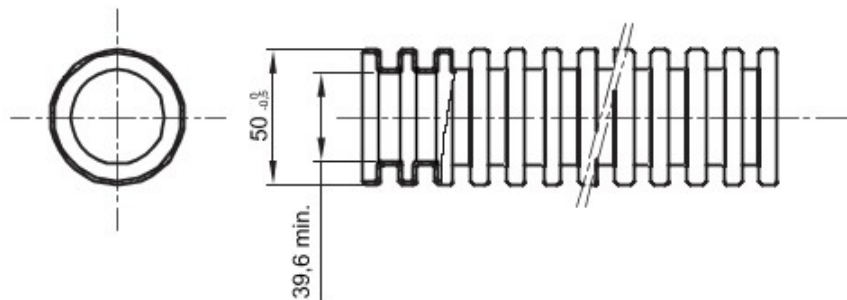

Tuburi de protecție flexibile protejate, gama FK15, realizate din PVC: clasificare 3321, disponibile în șapte diametre, de la 16 la 63 mm, în versiuni cu sau fără sondă de tras cablul, și în șase culori diferite, pentru a permite identificarea diferitelor linii electrice. Adecvat pentru sisteme electrice și/sau transmisii de date pentru instalare: montaj preponderent încastrat în podele, pereți și/sau tavane, precum și în tavane false sau podele flotante.

Culoare	Albastre	Material	PVC
Tip	fără sondă de tras cablul	Tuburi Ø (mm)	50
Glow Test conductori	960 °C	Electrocod	2112
Rezistență la comprimare	3 (Mediu - 750 N)	Rezistență la impact	3 (Mediu - 2 J)
Rezistență la îndoire	2 (Pliabil)	Caracteristici electrice	2 (Cu caracteristici de izolație electrică)
Protecție la pătrunderea de obiecte solide fără accesorii	0	Protecție la pătrunderea apei	0
Rezistență la coroziune	PVC cu rezistență naturală la coroziune	Rezistență la incendii	1 (Fără propagare de flăcări)
Rezistența izolației	100 MO la 500V pentru 1 minut	Rigiditate dielectrică	2000 V la 50 Hz pentru 15 minute
Protecție la pătrunderea de obiecte solide cu cuplaj GF	4	Standard	EN 61386-1 EN 61386-22
Clasificare	3321		

DIMENSIONAL

TECHNICAL SYMBOLOGY

GWT

960 °C

STANDARDS/APPROVALS

GEWISS S.p.A. Via A. Volta, 1
24069 Cenate Sotto - Bergamo - Italy
tel. +39 035 94 61 11 fax +39 035 94 69 09

www.gewiss.com
sat@gewiss.com
Last update 12/01/2020