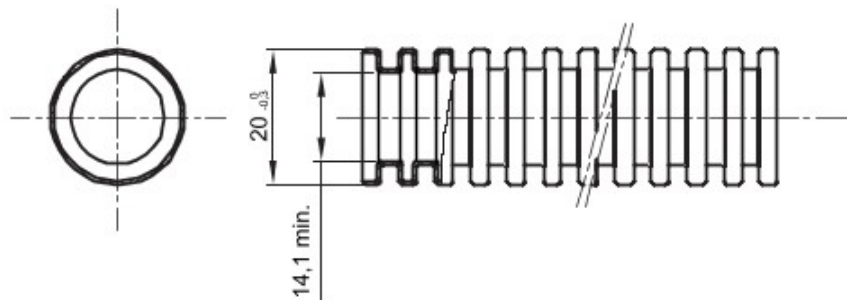

Tuburi de protecție flexibile protejate, gama FK15, realizate din PVC: clasificare 3321, disponibile în șapte diametre, de la 16 la 63 mm, în versiuni cu sau fără sondă de tras cablul, și în șase culori diferite, pentru a permite identificarea diferitelor linii electrice. Adecvat pentru sisteme electrice și/sau transmisii de date pentru instalare: montaj preponderent încastrat în podele, pereți și/sau tavane, precum și în tavane false sau podele flotante.

Culoare	Albastre	Material	PVC
Tip	cu sondă de tras cablul	Tuburi Ø (mm)	20
Glow Test conductori	960 °C	Electrocod	2112
Rezistență la comprimare	3 (Mediu - 750 N)	Rezistență la impact	3 (Mediu - 2 J)
Rezistență la îndoire	2 (Pliabil)	Caracteristici electrice	2 (Cu caracteristici de izolație electrică)
Protecție la pătrunderea de obiecte solide fără accesorii	0	Protecție la pătrunderea apei	0
Rezistență la coroziune	PVC cu rezistență naturală la coroziune	Rezistență la incendii	1 (Fără propagare de flăcări)
Rezistența izolației	100 MO la 500V pentru 1 minut	Rigiditate dielectrică	2000 V la 50 Hz pentru 15 minute
Protecție la pătrunderea de obiecte solide cu cuplaj GF	4	Standard	EN 61386-1 EN 61386-22
Clasificare	3321		

### DIMENSIONAL