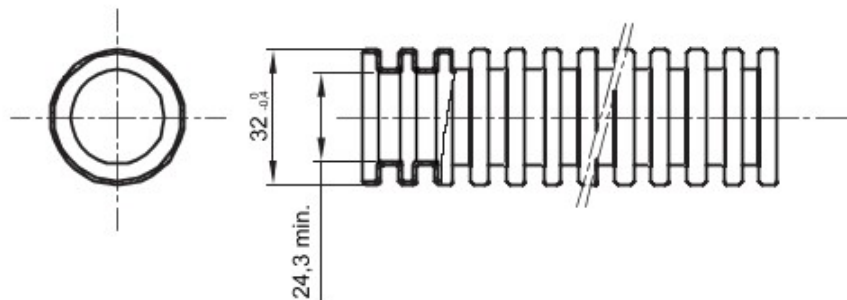

Tuburi de protecție flexibile protejate, gama FK15, realizate din PVC: clasificare 3321, disponibile în șapte diametre, de la 16 la 63 mm, în versiuni cu sau fără sondă de tras cablul, și în șase culori diferite, pentru a permite identificarea diferitelor linii electrice. Adecvat pentru sisteme electrice și/sau transmisii de date pentru instalare: montaj preponderent încastrat în podele, pereți și/sau tavane, precum și în tavane false sau podele flotante.

Culoare	Albastre	Material	PVC
Tip	cu sondă de tras cablul	Tuburi Ø (mm)	32
Glow Test conductori	960 °C	Electrocod	2112
Rezistență la comprimare	3 (Mediu - 750 N)	Rezistență la impact	3 (Mediu - 2 J)
Rezistență la îndoire	2 (Pliabil)	Caracteristici electrice	2 (Cu caracteristici de izolație electrică)
Protecție la pătrunderea de obiecte solide fără accesorii	0	Protecție la pătrunderea apei	0
Rezistență la coroziune	PVC cu rezistență naturală la coroziune	Rezistență la incendii	1 (Fără propagare de flăcări)
Rezistența izolației	100 MO la 500V pentru 1 minut	Rigiditate dielectrică	2000 V la 50 Hz pentru 15 minute
Protecție la pătrunderea de obiecte solide cu cuplaj GF	4	Standard	EN 61386-1 EN 61386-22
Clasificare	3321		

### DIMENSIONAL