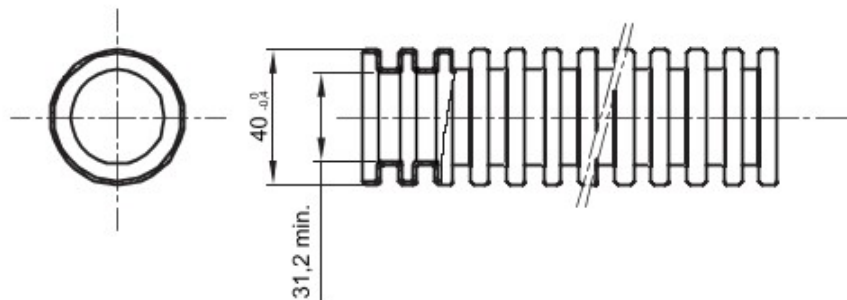

Tuburi de protecție flexibile protejate, gama FK15, realizate din PVC: clasificare 3321, disponibile în șapte diametre, de la 16 la 63 mm, în versiuni cu sau fără sondă de tras cablul, și în șase culori diferite, pentru a permite identificarea diferitelor linii electrice. Adecvat pentru sisteme electrice și/sau transmisii de date pentru instalare: montaj preponderent încastrat în podele, pereți și/sau tavane, precum și în tavane false sau podele flotante.

Culoare	Maro	Material	PVC
Tip	fără sondă de tras cablul	Tuburi Ø (mm)	40
Glow Test conductori	960 °C	Electrocod	2112
Rezistență la comprimare	3 (Mediu - 750 N)	Rezistență la impact	3 (Mediu - 2 J)
Rezistență la îndoire	2 (Pliabil)	Caracteristici electrice	2 (Cu caracteristici de izolație electrică)
Protecție la pătrunderea de obiecte solide fără accesorii	0	Protecție la pătrunderea apei	0
Rezistență la coroziune	PVC cu rezistență naturală la coroziune	Rezistență la incendii	1 (Fără propagare de flăcări)
Rezistența izolației	100 MO la 500V pentru 1 minut	Rigiditate dielectrică	2000 V la 50 Hz pentru 15 minute
Protecție la pătrunderea de obiecte solide cu cuplaj GF	4	Standard	EN 61386-1 EN 61386-22
Clasificare	3321		

### DIMENSIONAL