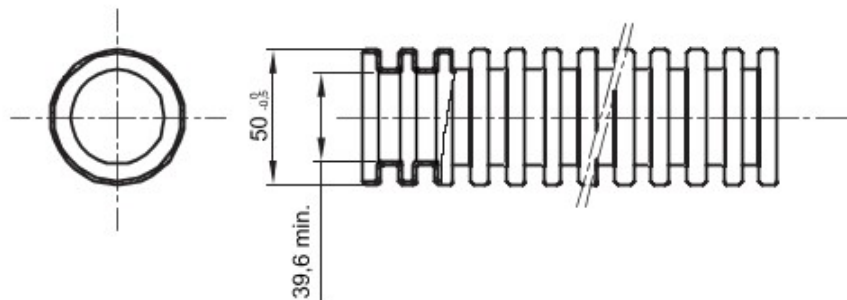

Tuburi de protecție flexibile protejate, gama FK15, realizate din PVC: clasificare 3321, disponibile în șapte diametre, de la 16 la 63 mm, în versiuni cu sau fără sondă de tras cablul, și în șase culori diferite, pentru a permite identificarea diferitelor linii electrice. Adecvat pentru sisteme electrice și/sau transmisii de date pentru instalare: montaj preponderent încastrat în podele, pereți și/sau tavane, precum și în tavane false sau podele flotante.

Culoare	Maro	Material	PVC
Tip	fără sondă de tras cablul	Tuburi Ø (mm)	50
Glow Test conductori	960 °C	Electrocod	2112
Rezistență la comprimare	3 (Mediu - 750 N)	Rezistență la impact	3 (Mediu - 2 J)
Rezistență la îndoire	2 (Pliabil)	Caracteristici electrice	2 (Cu caracteristici de izolație electrică)
Protecție la pătrunderea de obiecte solide fără accesorii	0	Protecție la pătrunderea apei	0
Rezistență la coroziune	PVC cu rezistență naturală la coroziune	Rezistență la incendii	1 (Fără propagare de flăcări)
Rezistența izolației	100 MO la 500V pentru 1 minut	Rigiditate dielectrică	2000 V la 50 Hz pentru 15 minute
Protecție la pătrunderea de obiecte solide cu cuplaj GF	4	Standard	EN 61386-1 EN 61386-22
Clasificare	3321		

DIMENSIONAL