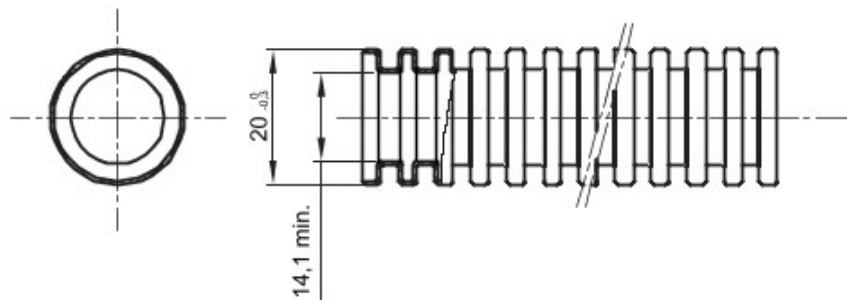

Tuburi de protecție flexibile protejate, gama FK15, realizate din PVC: clasificare 3321, disponibile în șapte diametre, de la 16 la 63 mm, în versiuni cu sau fără sondă de tras cablul, și în șase culori diferite, pentru a permite identificarea diferitelor linii electrice. Adecvat pentru sisteme electrice și/sau transmisii de date pentru instalare: montaj preponderent încastrat în podele, pereți și/sau tavane, precum și în tavane false sau podele flotante.

Culoare	Maro	Material	PVC
Tip	cu sondă de tras cablul	Tuburi Ø (mm)	20
Glow Test conductori	960 °C	Electrocod	2112
Rezistență la comprimare	3 (Mediu - 750 N)	Rezistență la impact	3 (Mediu - 2 J)
Rezistență la îndoire	2 (Pliabil)	Caracteristici electrice	2 (Cu caracteristici de izolație electrică)
Protecție la pătrunderea de obiecte solide fără accesorii	0	Protecție la pătrunderea apei	0
Rezistență la coroziune	PVC cu rezistență naturală la coroziune	Rezistență la incendii	1 (Fără propagare de flăcări)
Rezistența izolației	100 MO la 500V pentru 1 minut	Rigiditate dielectrică	2000 V la 50 Hz pentru 15 minute
Protecție la pătrunderea de obiecte solide cu cuplaj GF	4	Standard	EN 61386-1 EN 61386-22
Clasificare	3321		

### DIMENSIONAL