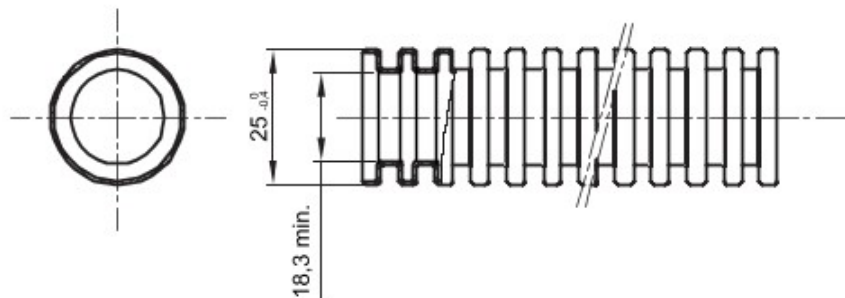

Tuburi de protecție flexibile protejate, gama FK15, realizate din PVC: clasificare 3321, disponibile în șapte diametre, de la 16 la 63 mm, în versiuni cu sau fără sondă de tras cablul, și în șase culori diferite, pentru a permite identificarea diferitelor linii electrice. Adecvat pentru sisteme electrice și/sau transmisii de date pentru instalare: montaj preponderent încastrat în podele, pereți și/sau tavane, precum și în tavane false sau podele flotante.

Culoare	Maro	Material	PVC
Tip	cu sondă de tras cablul	Tuburi Ø (mm)	25
Glow Test conductori	960 °C	Electrocod	2112
Rezistență la comprimare	3 (Mediu - 750 N)	Rezistență la impact	3 (Mediu - 2 J)
Rezistență la îndoire	2 (Pliabil)	Caracteristici electrice	2 (Cu caracteristici de izolație electrică)
Protecție la pătrunderea de obiecte solide fără accesorii	0	Protecție la pătrunderea apei	0
Rezistență la coroziune	PVC cu rezistență naturală la coroziune	Rezistență la incendii	1 (Fără propagare de flăcări)
Rezistența izolației	100 MO la 500V pentru 1 minut	Rigiditate dielectrică	2000 V la 50 Hz pentru 15 minute
Protecție la pătrunderea de obiecte solide cu cuplaj GF	4	Standard	EN 61386-1 EN 61386-22
Clasificare	3321		

DIMENSIONAL

TECHNICAL SYMBOLOGY

GWT

960 °C

STANDARDS/APPROVALS

GEWISS S.p.A. Via A. Volta, 1
24069 Cenate Sotto - Bergamo - Italy
tel. +39 035 94 61 11 fax +39 035 94 69 09

www.gewiss.com
sat@gewiss.com
Last update 12/01/2020