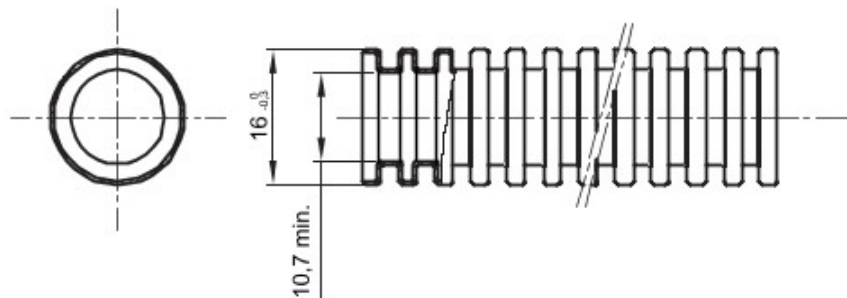

Tuburi de protecție flexibile protejate, gama FK15, realizate din PVC: clasificare 3321, disponibile în șapte diametre, de la 16 la 63 mm, în versiuni cu sau fără sondă de tras cablul, și în șase culori diferite, pentru a permite identificarea diferitelor linii electrice. Adecvat pentru sisteme electrice și/sau transmisii de date pentru instalare: montaj preponderent încastrat în podele, pereți și/sau tavane, precum și în tavane false sau podele flotante.

Culoare	Violet	Material	PVC
Tip	fără sondă de tras cablul	Tuburi Ø (mm)	16
Glow Test conductori	960 °C	Electrocod	2112
Rezistență la comprimare	3 (Mediu - 750 N)	Rezistență la impact	3 (Mediu - 2 J)
Rezistență la îndoire	2 (Pliabil)	Caracteristici electrice	2 (Cu caracteristici de izolație electrică)
Protecție la pătrunderea de obiecte solide fără accesorii	0	Protecție la pătrunderea apei	0
Rezistență la coroziune	PVC cu rezistență naturală la coroziune	Rezistență la incendii	1 (Fără propagare de flăcări)
Rezistența izolației	100 MO la 500V pentru 1 minut	Rigiditate dielectrică	2000 V la 50 Hz pentru 15 minute
Protecție la pătrunderea de obiecte solide cu cuplaj GF	4	Standard	EN 61386-1 EN 61386-22
Clasificare	3321		

DIMENSIONAL

TECHNICAL SYMBOLOGY

GWT

960 °C

STANDARDS/APPROVALS

GEWISS S.p.A. Via A. Volta, 1
24069 Cenate Sotto - Bergamo - Italy
tel. +39 035 94 61 11 fax +39 035 94 69 09

www.gewiss.com
sat@gewiss.com
Last update 12/01/2020