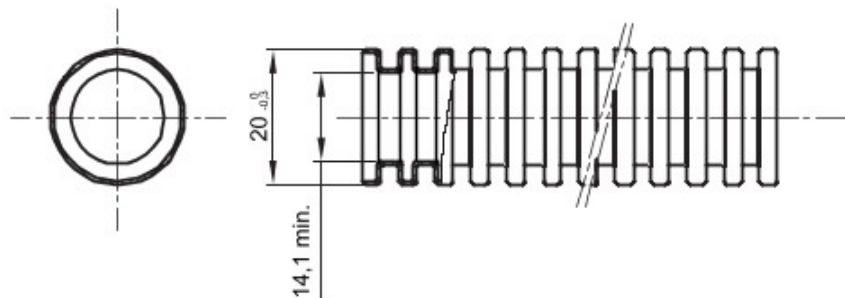

Tuburi de protecție flexibile protejate, gama FK15, realizate din PVC: clasificare 3321, disponibile în șapte diametre, de la 16 la 63 mm, în versiuni cu sau fără sondă de tras cablul, și în șase culori diferite, pentru a permite identificarea diferitelor linii electrice. Adecvat pentru sisteme electrice și/sau transmisii de date pentru instalare: montaj preponderent încastrat în podele, pereți și/sau tavane, precum și în tavane false sau podele flotante.

Culoare	Violet	Material	PVC
Tip	fără sondă de tras cablul	Tuburi Ø (mm)	20
Glow Test conductori	960 °C	Electrocod	2112
Rezistență la comprimare	3 (Mediu - 750 N)	Rezistență la impact	3 (Mediu - 2 J)
Rezistență la îndoire	2 (Pliabil)	Caracteristici electrice	2 (Cu caracteristici de izolație electrică)
Protecție la pătrunderea de obiecte solide fără accesorii	0	Protecție la pătrunderea apei	0
Rezistență la coroziune	PVC cu rezistență naturală la coroziune	Rezistență la incendii	1 (Fără propagare de flăcări)
Rezistența izolației	100 MO la 500V pentru 1 minut	Rigiditate dielectrică	2000 V la 50 Hz pentru 15 minute
Protecție la pătrunderea de obiecte solide cu cuplaj GF	4	Standard	EN 61386-1 EN 61386-22
Clasificare	3321		

### DIMENSIONAL