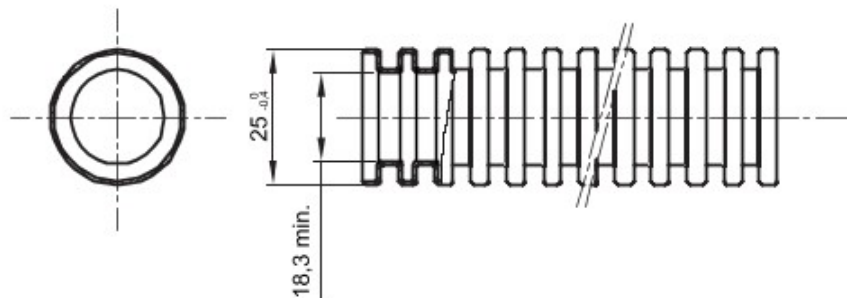

Tuburi de protecție flexibile protejate, gama FK15, realizate din PVC: clasificare 3321, disponibile în șapte diametre, de la 16 la 63 mm, în versiuni cu sau fără sondă de tras cablul, și în șase culori diferite, pentru a permite identificarea diferitelor linii electrice. Adecvat pentru sisteme electrice și/sau transmisii de date pentru instalare: montaj preponderent încastrat în podele, pereți și/sau tavane, precum și în tavane false sau podele flotante.

Culoare	Violet	Material	PVC
Tip	fără sondă de tras cablul	Tuburi Ø (mm)	25
Glow Test conductori	960 °C	Electrocod	2112
Rezistență la comprimare	3 (Mediu - 750 N)	Rezistență la impact	3 (Mediu - 2 J)
Rezistență la îndoire	2 (Pliabil)	Caracteristici electrice	2 (Cu caracteristici de izolație electrică)
Protecție la pătrunderea de obiecte solide fără accesorii	0	Protecție la pătrunderea apei	0
Rezistență la coroziune	PVC cu rezistență naturală la coroziune	Rezistență la incendii	1 (Fără propagare de flăcări)
Rezistența izolației	100 MO la 500V pentru 1 minut	Rigiditate dielectrică	2000 V la 50 Hz pentru 15 minute
Protecție la pătrunderea de obiecte solide cu cuplaj GF	4	Standard	EN 61386-1 EN 61386-22
Clasificare	3321		

DIMENSIONAL

TECHNICAL SYMBOLOGY

GWT

960 °C

STANDARDS/APPROVALS

GEWISS S.p.A. Via A. Volta, 1
24069 Cenate Sotto - Bergamo - Italy
tel. +39 035 94 61 11 fax +39 035 94 69 09

www.gewiss.com
sat@gewiss.com
Last update 12/01/2020