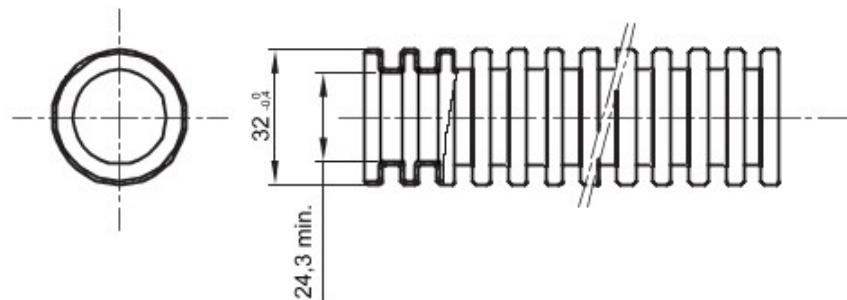

Tuburi de protecție flexibile protejate, gama FK15, realizate din PVC: clasificare 3321, disponibile în șapte diametre, de la 16 la 63 mm, în versiuni cu sau fără sondă de tras cablul, și în șase culori diferite, pentru a permite identificarea diferitelor linii electrice. Adecvat pentru sisteme electrice și/sau transmisii de date pentru instalare: montaj preponderent încastrat în podele, pereți și/sau tavane, precum și în tavane false sau podele flotante.

Culoare	Violet	Material	PVC
Tip	fără sondă de tras cablul	Tuburi Ø (mm)	32
Glow Test conductori	960 °C	Electrocod	2112
Rezistență la comprimare	3 (Mediu - 750 N)	Rezistență la impact	3 (Mediu - 2 J)
Rezistență la îndoire	2 (Pliabil)	Caracteristici electrice	2 (Cu caracteristici de izolație electrică)
Protecție la pătrunderea de obiecte solide fără accesorii	0	Protecție la pătrunderea apei	0
Rezistență la coroziune	PVC cu rezistență naturală la coroziune	Rezistență la incendii	1 (Fără propagare de flăcări)
Rezistența izolației	100 MO la 500V pentru 1 minut	Rigiditate dielectrică	2000 V la 50 Hz pentru 15 minute
Protecție la pătrunderea de obiecte solide cu cuplaj GF	4	Standard	EN 61386-1 EN 61386-22
Clasificare	3321		

### DIMENSIONAL