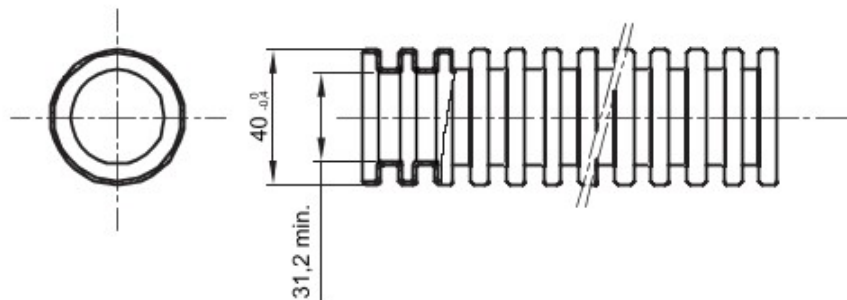

Tuburi de protecție flexibile protejate, gama FK15, realizate din PVC: clasificare 3321, disponibile în șapte diametre, de la 16 la 63 mm, în versiuni cu sau fără sondă de tras cablul, și în șase culori diferite, pentru a permite identificarea diferitelor linii electrice. Adecvat pentru sisteme electrice și/sau transmisii de date pentru instalare: montaj preponderent încastrat în podele, pereți și/sau tavane, precum și în tavane false sau podele flotante.

Culoare	Violet	Material	PVC
Tip	fără sondă de tras cablul	Tuburi Ø (mm)	40
Glow Test conductori	960 °C	Electrocod	2112
Rezistență la comprimare	3 (Mediu - 750 N)	Rezistență la impact	3 (Mediu - 2 J)
Rezistență la îndoire	2 (Pliabil)	Caracteristici electrice	2 (Cu caracteristici de izolație electrică)
Protecție la pătrunderea de obiecte solide fără accesorii	0	Protecție la pătrunderea apei	0
Rezistență la coroziune	PVC cu rezistență naturală la coroziune	Rezistență la incendii	1 (Fără propagare de flăcări)
Rezistența izolației	100 MO la 500V pentru 1 minut	Rigiditate dielectrică	2000 V la 50 Hz pentru 15 minute
Protecție la pătrunderea de obiecte solide cu cuplaj GF	4	Standard	EN 61386-1 EN 61386-22
Clasificare	3321		

DIMENSIONAL

TECHNICAL SYMBOLOGY

GWT

960 °C

STANDARDS/APPROVALS

GEWISS S.p.A. Via A. Volta, 1
24069 Cenate Sotto - Bergamo - Italy
tel. +39 035 94 61 11 fax +39 035 94 69 09

www.gewiss.com
sat@gewiss.com
Last update 12/01/2020