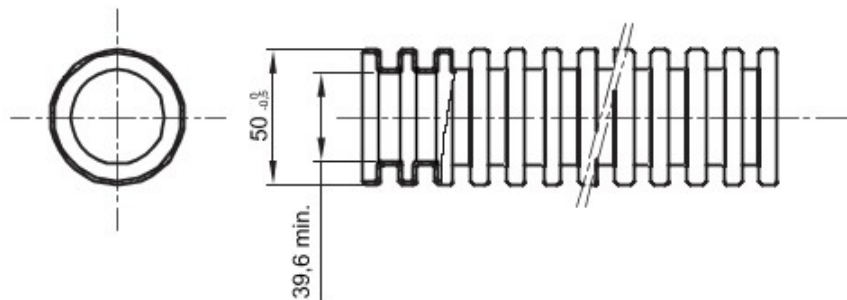

Tuburi de protecție flexibile protejate, gama FK15, realizate din PVC: clasificare 3321, disponibile în șapte diametre, de la 16 la 63 mm, în versiuni cu sau fără sondă de tras cablul, și în șase culori diferite, pentru a permite identificarea diferitelor linii electrice. Adecvat pentru sisteme electrice și/sau transmisii de date pentru instalare: montaj preponderent încastrat în podele, pereți și/sau tavane, precum și în tavane false sau podele flotante.

Culoare	Violet	Material	PVC
Tip	fără sondă de tras cablul	Tuburi Ø (mm)	50
Glow Test conductori	960 °C	Electrocod	2112
Rezistență la comprimare	3 (Mediu - 750 N)	Rezistență la impact	3 (Mediu - 2 J)
Rezistență la îndoire	2 (Pliabil)	Caracteristici electrice	2 (Cu caracteristici de izolație electrică)
Protecție la pătrunderea de obiecte solide fără accesorii	0	Protecție la pătrunderea apei	0
Rezistență la coroziune	PVC cu rezistență naturală la coroziune	Rezistență la incendii	1 (Fără propagare de flăcări)
Rezistența izolației	100 MO la 500V pentru 1 minut	Rigiditate dielectrică	2000 V la 50 Hz pentru 15 minute
Protecție la pătrunderea de obiecte solide cu cuplaj GF	4	Standard	EN 61386-1 EN 61386-22
Clasificare	3321		

DIMENSIONAL

TECHNICAL SYMBOLOGY

GWT

960 °C

STANDARDS/APPROVALS

GEWISS S.p.A. Via A. Volta, 1
24069 Cenate Sotto - Bergamo - Italy
tel. +39 035 94 61 11 fax +39 035 94 69 09

www.gewiss.com
sat@gewiss.com
Last update 12/01/2020