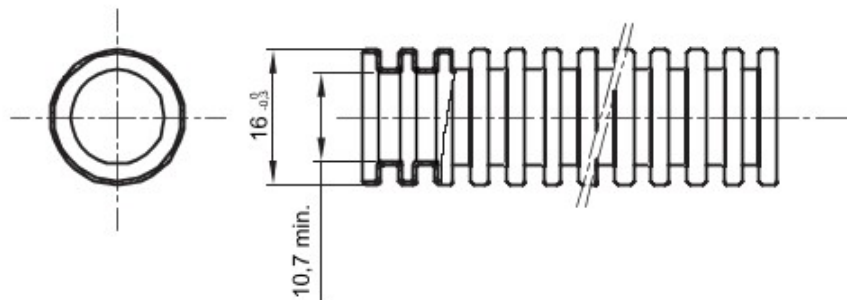

Tuburi de protecție flexibile protejate, gama FK15, realizate din PVC: clasificare 3321, disponibile în șapte diametre, de la 16 la 63 mm, în versiuni cu sau fără sondă de tras cablul, și în șase culori diferite, pentru a permite identificarea diferitelor linii electrice. Adecvat pentru sisteme electrice și/sau transmisii de date pentru instalare: montaj preponderent încastrat în podele, pereți și/sau tavane, precum și în tavane false sau podele flotante.

Culoare	Violet	Material	PVC
Tip	cu sondă de tras cablul	Tuburi Ø (mm)	16
Glow Test conductori	960 °C	Electrocod	2112
Rezistență la comprimare	3 (Mediu - 750 N)	Rezistență la impact	3 (Mediu - 2 J)
Rezistență la îndoire	2 (Pliabil)	Caracteristici electrice	2 (Cu caracteristici de izolație electrică)
Protecție la pătrunderea de obiecte solide fără accesorii	0	Protecție la pătrunderea apei	0
Rezistență la coroziune	PVC cu rezistență naturală la coroziune	Rezistență la incendii	1 (Fără propagare de flăcări)
Rezistența izolației	100 MO la 500V pentru 1 minut	Rigiditate dielectrică	2000 V la 50 Hz pentru 15 minute
Protecție la pătrunderea de obiecte solide cu cuplaj GF	4	Standard	EN 61386-1 EN 61386-22
Clasificare	3321		

### DIMENSIONAL