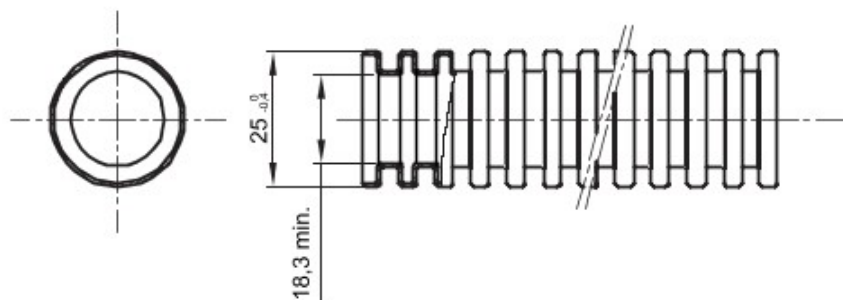

Tuburi de protecție flexibile protejate, gama FK15, realizate din PVC: clasificare 3321, disponibile în șapte diametre, de la 16 la 63 mm, în versiuni cu sau fără sondă de tras cablul, și în șase culori diferite, pentru a permite identificarea diferitelor linii electrice. Adecvat pentru sisteme electrice și/sau transmisii de date pentru instalare: montaj preponderent încastrat în podele, pereți și/sau tavane, precum și în tavane false sau podele flotante.

Culoare	Violet	Material	PVC
Tip	cu sondă de tras cablul	Tuburi Ø (mm)	25
Glow Test conductori	960 °C	Electrocod	2112
Rezistență la comprimare	3 (Mediu - 750 N)	Rezistență la impact	3 (Mediu - 2 J)
Rezistență la îndoire	2 (Pliabil)	Caracteristici electrice	2 (Cu caracteristici de izolație electrică)
Protecție la pătrunderea de obiecte solide fără accesorii	0	Protecție la pătrunderea apei	0
Rezistență la coroziune	PVC cu rezistență naturală la coroziune	Rezistență la incendii	1 (Fără propagare de flăcări)
Rezistența izolației	100 MO la 500V pentru 1 minut	Rigiditate dielectrică	2000 V la 50 Hz pentru 15 minute
Protecție la pătrunderea de obiecte solide cu cuplaj GF	4	Standard	EN 61386-1 EN 61386-22
Clasificare	3321		

### DIMENSIONAL