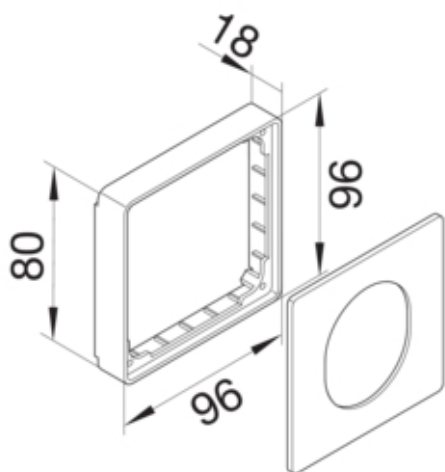

Adaptor aparataj CEE, fara halogen, 80 mm, RAL7035

G33747035

Configuratie

tip de produs (capac pre-taiat pentru canal cablu)	Priza incorporata pentru aparate CEE
---	--------------------------------------

Capac, usa

Latime OT	80 mm
-----------	-------

Materiale

Culoare RAL	RAL 7035 - gri deschis
Culoare	gri deschis
Material	PC - ABS fara continut de halogen
Grup materiale	Plastic
Suprafata	netratat

Dimensiuni

Lungime	97 mm
---------	-------

Montare

Folie de protectie	Da
--------------------	----

Echipament

numar iesiri (capac pre-taiat pentru canal cablu)	1
Casare de taiere	Da

Standarde

Conform directivelor europene RoHS	conformitate voluntara
------------------------------------	------------------------