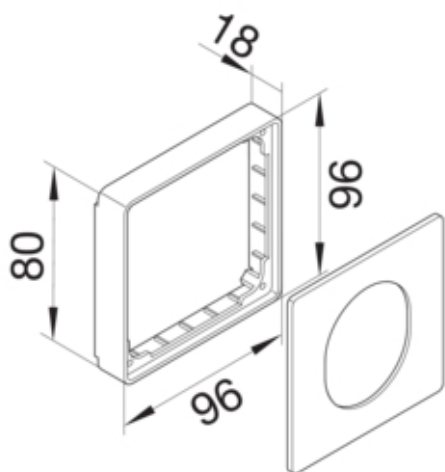

Adaptor aparataj CEE, fara halogen, 80 mm, RAL9001

G33749001

Configuratie

tip de produs (capac pre-taiat pentru canal cablu)	Priza incorporata pentru aparate CEE
---	--------------------------------------

Capac, usa

Latime OT	80 mm
-----------	-------

Materiale

Culoare RAL	RAL 9001 - crem
Culoare	alb cremos
Material	PC - ABS fara continut de halogen
Grup materiale	Plastic
Suprafata	netratat

Dimensiuni

Lungime	97 mm
---------	-------