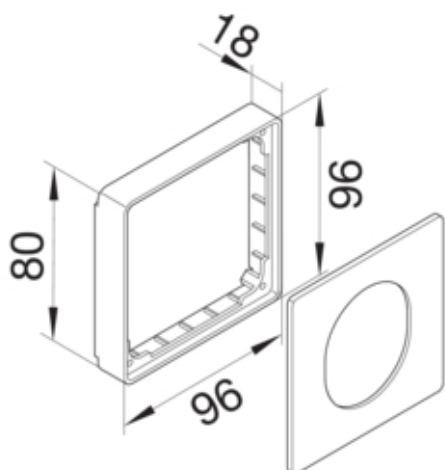

Adaptor aparataj CEE, fara halogen, 80 mm, RAL9010

G33749010

Configuratie

tip de produs (capac pre-taiat pentru canal cablu)	Priza incorporata pentru aparate CEE
---	--------------------------------------

Capac, usa

Latime OT	80 mm
-----------	-------

Materiale

Culoare RAL	RAL 9010 - alb pur
Culoare	alb pur
Material	PC - ABS fara continut de halogen
Grup materiale	Plastic
Suprafata	netratat

Dimensiuni

Lungime	97 mm
---------	-------