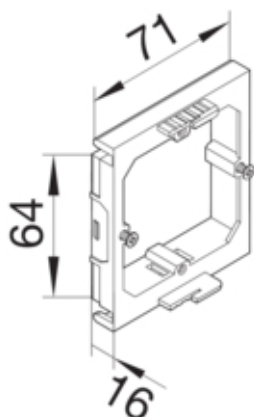

G2870

Cadru montaj aparataj universal

Arhitectura

Tip de montaj	Fixat prin însurubare
---------------	-----------------------

Configuratie

Executie	simplicu
Executia dozei	Deschis

Compatibilitate

Compatibilitate de produs	Für frontrastende Geräteeinbausysteme
Format posibilitate de montare a echipamentului	Standard 60 mm

Materiale

Culoare	negru
Material	Poliamida (PA)
Grup materiale	Plastic
Suprafata	netratat

Dimensiuni

Adâncime	16 mm
Lungime	71 mm
Latime	64 mm

Montare

Piesa de montaj	60mm
Kit montaj	Frontal
Instalare verticala	Da