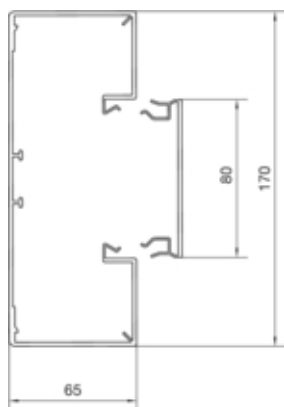

Canal cablu 65170, RAL 9010

BRP6517019010

Compatibilitate

Format posibilitate de montare a echipamentului	Standard 60 mm, 45 mm, CEE, EIB, montare automate
---	---

Conectivitate

Conexiune de canal	Cupluri speciale
--------------------	------------------

Capacitate

Repartizarea cablurilor 11 mm cu/fara montarea echipamentului	38/57
---	-------

Capac, usa

Montare capac	Orizontal la interior
Latime OT	80 mm
Numarul capacelor utilizabile	1

Materiale

Culoare RAL	RAL 9010 - alb pur
Culoare	alb pur
Material	PVC
Grup materiale	Plastic
Suprafata	netratat

Dimensiuni

Lungime	2000 mm
Înălțimea canalului	65 mm
Latimea canalului	170 mm

Montare

Orificii în podea	Da
Folie de protectie	Da

Cablu

Diametru de libera trecere/interior	9000 mm ²
-------------------------------------	----------------------