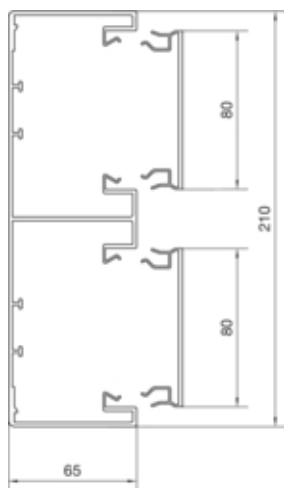

### Compatibilitate

Format posibilitate de montare a echipamentului	Standard 60 mm, 45 mm, CEE, EIB, montare automate
---	---

### Capacitate

Repartizarea cablurilor 11 mm cu/fara montarea echipamentului	20/60
---	-------

### Capac, usa

Montare capac	Orizontal la interior
Latime OT	80 mm
Numarul capacelor utilizabile	2

### Dimensiuni

Lungime	2000 mm
Înălțimea canalului	70 mm
Latimea canalului	210 mm