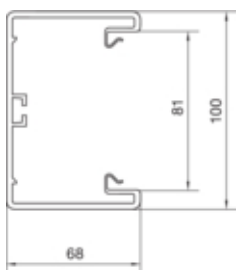

Canal cablu BR70100 RAL7035

BR7010017035

Compatibilitate

Format posibilitate de montare a echipamentului	Standard 60 mm, 45 mm, CEE, EIB, montare automate
---	---

Conectivitate

Conexiune de canal	Cupluri speciale
--------------------	------------------

Capacitate

Repartizarea cablurilor 11 mm cu/fara montarea echipamentului	8/23
---	------

Capac, usa

Montare capac	Orizontal la interior
Latime OT	80 mm
Numarul capacelor utilizabile	1

Materiale

Culoare RAL	RAL 7035 - gri deschis
Culoare	gri deschis
Material	PVC
Grup materiale	Plastic
Suprafata	netratat

Dimensiuni

Lungime	2000 mm
Înălțimea canalului	68 mm
Latimea canalului	100 mm

Montare

Orificii în podea	Da
Folie de protectie	Da

Cablu

Diametru de libera trecere/interior	5680 mm ²
-------------------------------------	----------------------