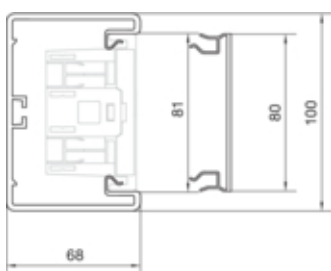

Canal cablu BR70100 RAL7035

BR7010017035

Compatibilitate

Format posibilitate de montare a echipamentului	Standard 60 mm, 45 mm, CEE, EIB, montare automate
---	---

Conectivitate

Conexiune de canal	Cupluri speciale
--------------------	------------------

Capacitate

Repartizarea cablurilor 11 mm cu/fara montarea echipamentului	8/23
---	------

Capac, usa

Montare capac	Orizontal la interior
Latime OT	80 mm
Numarul capacelor utilizabile	1

Materiale

Culoare RAL	RAL 7035 - gri deschis
Culoare	gri deschis
Material	PVC
Grup materiale	Plastic
Suprafata	netratat

Dimensiuni

Lungime	2000 mm
Înălțimea canalului	68 mm
Latimea canalului	100 mm

Montare

Orificii în podea	Da
Folie de protectie	Da

Cablu

Diametru de libera trecere/interior	5680 mm ²
-------------------------------------	----------------------