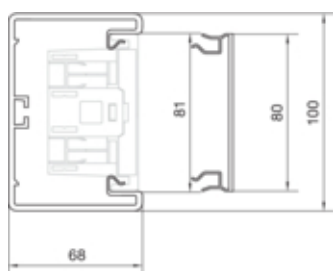

### Compatibilitate

Format posibilitate de montare a echipamentului	Standard 60 mm, 45 mm, CEE, EIB, montare automate
---	---

### Capacitate

Repartizarea cablurilor 11 mm cu/fara montarea echipamentului	8/23
---	------

### Capac, usa

Montare capac	Orizontal la interior
Latime OT	80 mm
Numarul capacelor utilizabile	1

### Dimensiuni

Lungime	2000 mm
Înălțimea canalului	68 mm
Latimea canalului	100 mm