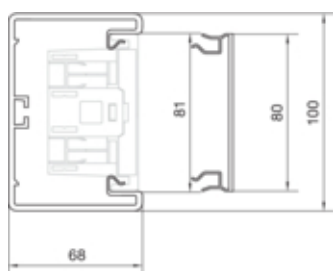

Canal cablu BR70100 RAL9010

BR7010019010

Compatibilitate

Format posibilitate de montare a echipamentului	Standard 60 mm, 45 mm, CEE, EIB, montare automate
---	---

Conectivitate

Conexiune de canal	Cupluri speciale
--------------------	------------------

Capacitate

Repartizarea cablurilor 11 mm cu/fara montarea echipamentului	8/23
---	------

Capac, usa

Montare capac	Orizontal la interior
Latime OT	80 mm
Numarul capacelor utilizabile	1

Materiale

Culoare RAL	RAL 9010 - alb pur
Culoare	alb pur
Material	PVC
Grup materiale	Plastic
Suprafata	netratat

Dimensiuni

Lungime	2000 mm
Înălțimea canalului	68 mm
Latimea canalului	100 mm

Montare

Orificii în podea	Da
Folie de protectie	Da

Cablu

Diametru de libera trecere/interior	5680 mm ²
-------------------------------------	----------------------