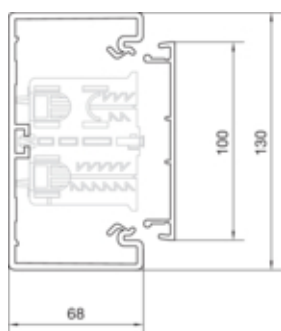

### Compatibilitate

Format posibilitate de montare a echipamentului	Standard 60 mm, 45 mm, CEE, EIB, montare automate
---	---

### Capac, usa

Montare capac	Orizontal la interior
Latime OT	100 mm
Numarul capacelor utilizabile	1

### Dimensiuni

Lungime	2000 mm
Înălțimea canalului	68 mm
Latimea canalului	130 mm

### Montare

Orificii în podea	Da
Folie de protectie	Da

**Cablu**

Diametru de libera trecere/interior	7580 mm <sup>2</sup>
-------------------------------------	----------------------

**Echipament**

Cantitate compartiment	1 to 2
Numarul peretilor despartitori demontabili	1