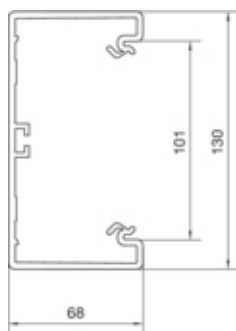

### Compatibilitate

Format posibilitate de montare a echipamentului	Standard 60 mm, 45 mm, CEE, EIB, montare automate
---	---

### Capacitate

Repartizarea cablurilor 11 mm cu/fara montarea echipamentului	16/31
---	-------

### Capac, usa

Montare capac	Orizontal la interior
Latime OT	100 mm
Numarul capacelor utilizabile	1

### Dimensiuni

Lungime	2000 mm
Înălțimea canalului	68 mm
Latimea canalului	130 mm