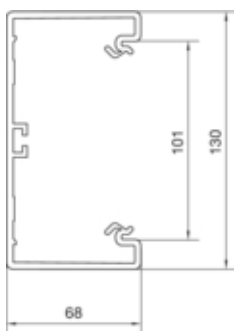

Canal cablu BR70130 RAL9001

BR7013019001

Compatibilitate

Format posibilitate de montare a echipamentului	Standard 60 mm, 45 mm, CEE, EIB, montare automate
---	---

Conectivitate

Conexiune de canal	Cupluri speciale
--------------------	------------------

Capacitate

Repartizarea cablurilor 11 mm cu/fara montarea echipamentului	16/31
---	-------

Capac, usa

Montare capac	Orizontal la interior
Latime OT	100 mm
Numarul capacelor utilizabile	1

Materiale

Culoare RAL	RAL 9001 - crem
Culoare	alb cremos
Material	PVC
Grup materiale	Plastic
Suprafata	netratat

Dimensiuni

Lungime	2000 mm
Înălțimea canalului	68 mm
Latimea canalului	130 mm

Montare

Orificii în podea	Da
Folie de protectie	Da

Cablu

Diametru de libera trecere/interior	7580 mm ²
-------------------------------------	----------------------