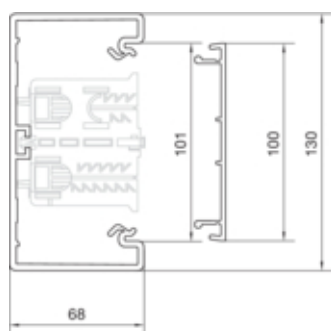

Canal cablu BR70130 RAL9001

BR7013019001

Compatibilitate

Format posibilitate de montare a echipamentului	Standard 60 mm, 45 mm, CEE, EIB, montare automate
---	---

Conectivitate

Conexiune de canal	Cupluri speciale
--------------------	------------------

Capacitate

Repartizarea cablurilor 11 mm cu/fara montarea echipamentului	16/31
---	-------

Capac, usa

Montare capac	Orizontal la interior
Latime OT	100 mm
Numarul capacelor utilizabile	1

Materiale

Culoare RAL	RAL 9001 - crem
Culoare	alb cremos
Material	PVC
Grup materiale	Plastic
Suprafata	netratat

Dimensiuni

Lungime	2000 mm
Înălțimea canalului	68 mm
Latimea canalului	130 mm

Montare

Orificii în podea	Da
Folie de protectie	Da

Cablu

Diametru de libera trecere/interior	7580 mm ²
-------------------------------------	----------------------