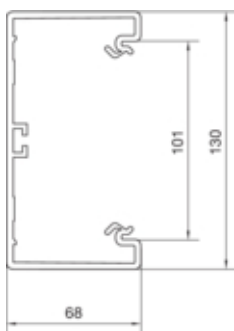

Canal cablu BR70130 RAL9010

BR7013019010

Compatibilitate

Format posibilitate de montare a echipamentului	Standard 60 mm, 45 mm, CEE, EIB, montare automate
---	---

Conectivitate

Conexiune de canal	Cupluri speciale
--------------------	------------------

Capacitate

Repartizarea cablurilor 11 mm cu/fara montarea echipamentului	16/31
---	-------

Capac, usa

Montare capac	Orizontal la interior
Latime OT	100 mm
Numarul capacelor utilizabile	1

Materiale

Culoare RAL	RAL 9010 - alb pur
Culoare	alb pur
Material	PVC
Grup materiale	Plastic
Suprafata	netratat

Dimensiuni

Lungime	2000 mm
Înălțimea canalului	68 mm
Latimea canalului	130 mm

Montare

Orificii în podea	Da
Folie de protectie	Da

Cablu

Diametru de libera trecere/interior	7580 mm ²
-------------------------------------	----------------------