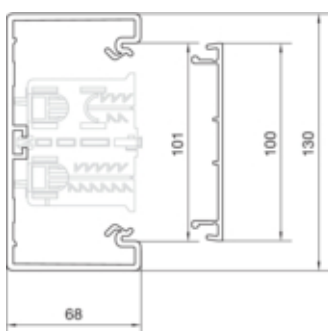

Canal cablu BR70130 RAL9010

BR7013019010

Compatibilitate

Format posibilitate de montare a echipamentului	Standard 60 mm, 45 mm, CEE, EIB, montare automate
---	---

Conectivitate

Conexiune de canal	Cupluri speciale
--------------------	------------------

Capacitate

Repartizarea cablurilor 11 mm cu/fara montarea echipamentului	16/31
---	-------

Capac, usa

Montare capac	Orizontal la interior
Latime OT	100 mm
Numarul capacelor utilizabile	1

Materiale

Culoare RAL	RAL 9010 - alb pur
Culoare	alb pur
Material	PVC
Grup materiale	Plastic
Suprafata	netratat

Dimensiuni

Lungime	2000 mm
Înălțimea canalului	68 mm
Latimea canalului	130 mm

Montare

Orificii în podea	Da
Folie de protectie	Da

Cablu

Diametru de libera trecere/interior	7580 mm ²
-------------------------------------	----------------------