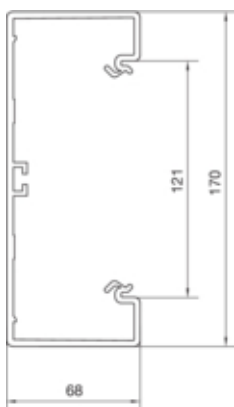

### Compatibilitate

Format posibilitate de montare a echipamentului	Standard 60 mm, 45 mm, CEE, EIB, montare automate
---	---

### Capacitate

Repartizarea cablurilor 11 mm cu/fara montarea echipamentului	26/42
---	-------

### Capac, usa

Montare capac	Orizontal la interior
Latime OT	120 mm
Numarul capacelor utilizabile	1

### Dimensiuni

Lungime	2000 mm
Înălțimea canalului	68 mm
Latimea canalului	170 mm