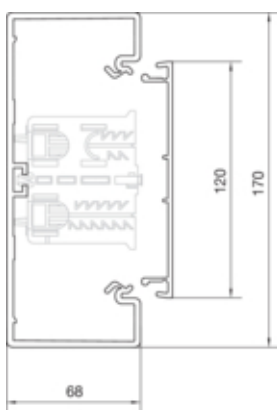

### Compatibilitate

Format posibilitate de montare a echipamentului	Standard 60 mm, 45 mm, CEE, EIB, montare automate
---	---

### Capacitate

Repartizarea cablurilor 11 mm cu/fara montarea echipamentului	26/42
---	-------

### Capac, usa

Montare capac	Orizontal la interior
Latime OT	120 mm
Numarul capacelor utilizabile	1

### Dimensiuni

Lungime	2000 mm
Înălțimea canalului	68 mm
Latimea canalului	170 mm