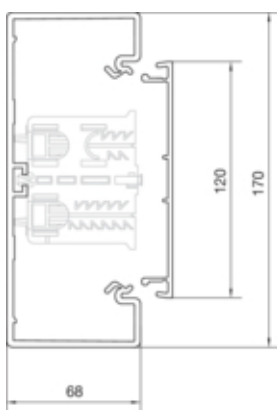

Canal cablu BR70170 RAL9001

BR7017019001

Compatibilitate

Format posibilitate de montare a echipamentului	Standard 60 mm, 45 mm, CEE, EIB, montare automate
---	---

Conectivitate

Conexiune de canal	Cupluri speciale
--------------------	------------------

Capacitate

Repartizarea cablurilor 11 mm cu/fara montarea echipamentului	26/42
---	-------

Capac, usa

Montare capac	Orizontal la interior
Latime OT	120 mm
Numarul capacelor utilizabile	1

Materiale

Culoare RAL	RAL 9001 - crem
Culoare	alb cremos
Material	PVC
Grup materiale	Plastic
Suprafata	netratat

Dimensiuni

Lungime	2000 mm
Înălțimea canalului	68 mm
Latimea canalului	170 mm

Montare

Orificii în podea	Da
Folie de protectie	Da

Cablu

Diametru de libera trecere/interior	10050 mm ²
-------------------------------------	-----------------------