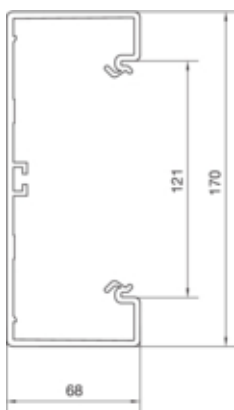

Canal cablu BR70170 RAL9001

BR7017019001

Compatibilitate

Format posibilitate de montare a echipamentului	Standard 60 mm, 45 mm, CEE, EIB, montare automate
---	---

Conectivitate

Conexiune de canal	Cupluri speciale
--------------------	------------------

Capacitate

Repartizarea cablurilor 11 mm cu/fara montarea echipamentului	26/42
---	-------

Capac, usa

Montare capac	Orizontal la interior
Latime OT	120 mm
Numarul capacelor utilizabile	1

Materiale

Culoare RAL	RAL 9001 - crem
Culoare	alb cremos
Material	PVC
Grup materiale	Plastic
Suprafata	netratat

Dimensiuni

Lungime	2000 mm
Înălțimea canalului	68 mm
Latimea canalului	170 mm

Montare

Orificii în podea	Da
Folie de protectie	Da

Cablu

Diametru de libera trecere/interior	10050 mm ²
-------------------------------------	-----------------------