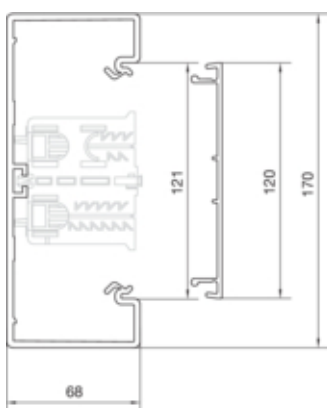

Canal cablu BR70170 RAL9010

BR7017019010

Compatibilitate

Format posibilitate de montare a echipamentului	Standard 60 mm, 45 mm, CEE, EIB, montare automate
---	---

Conectivitate

Conexiune de canal	Cupluri speciale
--------------------	------------------

Capacitate

Repartizarea cablurilor 11 mm cu/fara montarea echipamentului	26/42
---	-------

Capac, usa

Montare capac	Orizontal la interior
Latime OT	120 mm
Numarul capacelor utilizabile	1

Materiale

Culoare RAL	RAL 9010 - alb pur
Culoare	alb pur
Material	PVC
Grup materiale	Plastic
Suprafata	netratat

Dimensiuni

Lungime	2000 mm
Înălțimea canalului	68 mm
Latimea canalului	170 mm

Montare

Orificii în podea	Da
Folie de protectie	Da

Cablu

Diametru de libera trecere/interior	10050 mm ²
-------------------------------------	-----------------------