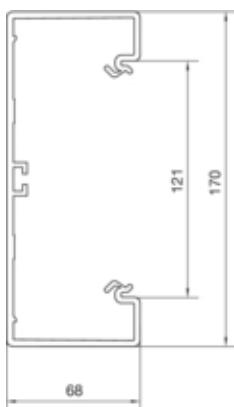

Canal cablu BR70170 RAL9010

BR7017019010

Compatibilitate

Format posibilitate de montare a echipamentului	Standard 60 mm, 45 mm, CEE, EIB, montare automate
---	---

Conectivitate

Conexiune de canal	Cupluri speciale
--------------------	------------------

Capacitate

Repartizarea cablurilor 11 mm cu/fara montarea echipamentului	26/42
---	-------

Capac, usa

Montare capac	Orizontal la interior
Latime OT	120 mm
Numarul capacelor utilizabile	1

Materiale

Culoare RAL	RAL 9010 - alb pur
Culoare	alb pur
Material	PVC
Grup materiale	Plastic
Suprafata	netratat

Dimensiuni

Lungime	2000 mm
Înălțimea canalului	68 mm
Latimea canalului	170 mm

Montare

Orificii în podea	Da
Folie de protectie	Da

Cablu

Diametru de libera trecere/interior	10050 mm ²
-------------------------------------	-----------------------