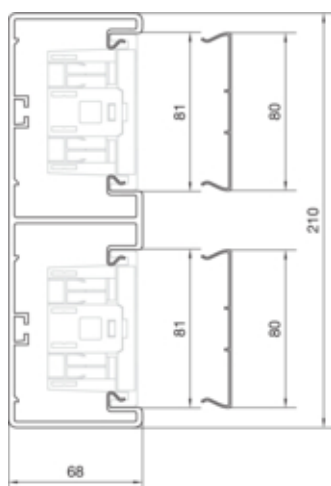

### Compatibilitate

Format posibilitate de montare a echipamentului	Standard 60 mm, 45 mm, CEE, EIB, montare automate
---	---

### Capacitate

Repartizarea cablurilor 11 mm cu/fara montarea echipamentului	19/50
---	-------

### Capac, usa

Montare capac	Orizontal la interior
Latime OT	80 mm
Numarul capacelor utilizabile	2

### Dimensiuni

Lungime	2000 mm
Înălțimea canalului	68 mm
Latimea canalului	210 mm