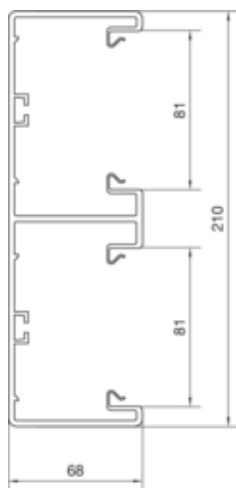

### Compatibilitate

Format posibilitate de montare a echipamentului	Standard 60 mm, 45 mm, CEE, EIB, montare automate
---	---

### Capac, usa

Montare capac	Orizontal la interior
Latime OT	80 mm
Numarul capacelor utilizabile	2

### Dimensiuni

Lungime	2000 mm
Înălțimea canalului	68 mm
Latimea canalului	210 mm

### Montare

Orificii în podea	Da
Folie de protectie	Da

**Cablu**

Diametru de libera trecere/interior	12060 mm <sup>2</sup>
-------------------------------------	-----------------------

**Echipament**

Cantitate compartiment	2 to 4
Numarul peretilor despartitori demontabili	2