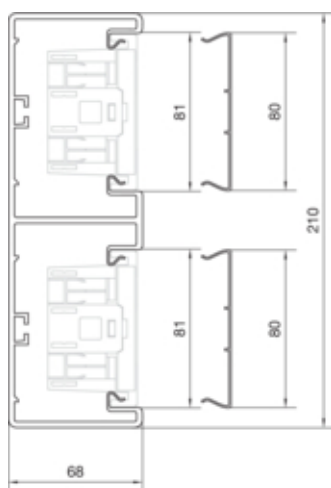

Canal cablu BR70214, 2 compartimente RAL9001

BR7021419001

Compatibilitate

Format posibilitate de montare a echipamentului	Standard 60 mm, 45 mm, CEE, EIB, montare automate
-------------------------------------------------	---------------------------------------------------

Conectivitate

Conexiune de canal	Cupluri speciale
--------------------	------------------

Capacitate

Repartizarea cablurilor 11 mm cu/fara montarea echipamentului	19/50
---------------------------------------------------------------	-------

Capac, usa

Montare capac	Orizontal la interior
Latime OT	80 mm
Numarul capacelor utilizabile	2

Materiale

Culoare RAL	RAL 9001 - crem
Culoare	alb cremos
Material	PVC
Grup materiale	Plastic
Suprafata	netratat

Dimensiuni

Lungime	2000 mm
Înălțimea canalului	68 mm
Latimea canalului	210 mm

Montare

Orificii în podea	Da
Folie de protectie	Da

Cablu

Diametru de libera trecere/interior	12060 mm ²
-------------------------------------	-----------------------