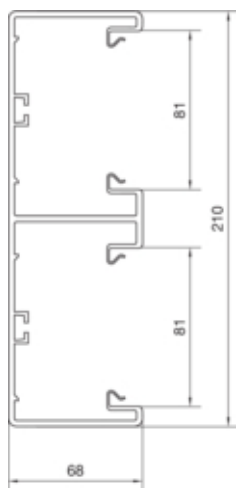

Canal cablu BR70214, 2 compartimente RAL9001

BR7021419001

Compatibilitate

Format posibilitate de montare a echipamentului	Standard 60 mm, 45 mm, CEE, EIB, montare automate
-------------------------------------------------	---------------------------------------------------

Conectivitate

Conexiune de canal	Cupluri speciale
--------------------	------------------

Capacitate

Repartizarea cablurilor 11 mm cu/fara montarea echipamentului	19/50
---------------------------------------------------------------	-------

Capac, usa

Montare capac	Orizontal la interior
Latime OT	80 mm
Numarul capacelor utilizabile	2

Materiale

Culoare RAL	RAL 9001 - crem
Culoare	alb cremos
Material	PVC
Grup materiale	Plastic
Suprafata	netratat

Dimensiuni

Lungime	2000 mm
Înălțimea canalului	68 mm
Latimea canalului	210 mm

Montare

Orificii în podea	Da
Folie de protectie	Da

Cablu

Diametru de libera trecere/interior	12060 mm ²
-------------------------------------	-----------------------