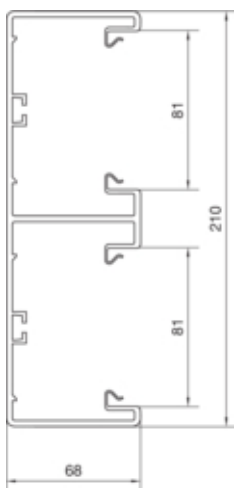

### Compatibilitate

Format posibilitate de montare a echipamentului	Standard 60 mm, 45 mm, CEE, EIB, montare automate
---	---

### Capac, usa

Montare capac	Orizontal la interior
Latime OT	80 mm
Numarul capacelor utilizabile	2

### Dimensiuni

Lungime	2000 mm
Înălțimea canalului	68 mm
Latimea canalului	210 mm

### Montare

Orificii în podea	Da
Folie de protectie	Da

**Cablu**

Diametru de libera trecere/interior	12060 mm <sup>2</sup>
-------------------------------------	-----------------------

**Echipament**

Cantitate compartiment	2 to 4
Numarul peretilor despartitori demontabili	2