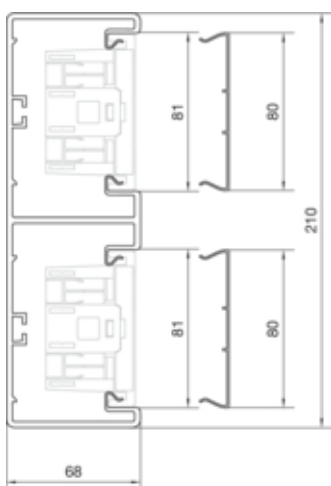

### Compatibilitate

Format posibilitate de montare a echipamentului	Standard 60 mm, 45 mm, CEE, EIB, montare automate
---	---

### Capacitate

Repartizarea cablurilor 11 mm cu/fara montarea echipamentului	19/50
---	-------

### Capac, usa

Montare capac	Orizontal la interior
Latime OT	80 mm
Numarul capacelor utilizabile	2

### Dimensiuni

Lungime	2000 mm
Înălțimea canalului	68 mm
Latimea canalului	210 mm