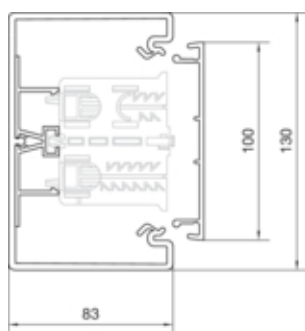

Canal cablu BR85130 RAL7035

BR8513017035

Compatibilitate

Format posibilitate de montare a echipamentului	Standard 60 mm, 45 mm, CEE, EIB, montare automate
---	---

Conectivitate

Conexiune de canal	Cupluri speciale
--------------------	------------------

Capacitate

Repartizarea cablurilor 11 mm cu/fara montarea echipamentului	26/41
---	-------

Capac, usa

Montare capac	Orizontal la interior
Latime OT	100 mm
Numarul capacelor utilizabile	1

Materiale

Culoare RAL	RAL 7035 - gri deschis
Culoare	gri deschis
Material	PVC
Grup materiale	Plastic
Suprafata	netratat

Dimensiuni

Lungime	2000 mm
Înălțimea canalului	83 mm
Latimea canalului	130 mm

Montare

Orificii în podea	Da
Folie de protectie	Da

Cablu

Diametru de libera trecere/interior	9940 mm ²
-------------------------------------	----------------------