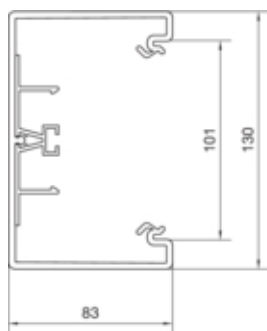

Canal cablu BR85130 RAL7035

BR8513017035

Compatibilitate

Format posibilitate de montare a echipamentului	Standard 60 mm, 45 mm, CEE, EIB, montare automate
---	---

Conectivitate

Conexiune de canal	Cupluri speciale
--------------------	------------------

Capacitate

Repartizarea cablurilor 11 mm cu/fara montarea echipamentului	26/41
---	-------

Capac, usa

Montare capac	Orizontal la interior
Latime OT	100 mm
Numarul capacelor utilizabile	1

Materiale

Culoare RAL	RAL 7035 - gri deschis
Culoare	gri deschis
Material	PVC
Grup materiale	Plastic
Suprafata	netratat

Dimensiuni

Lungime	2000 mm
Înălțimea canalului	83 mm
Latimea canalului	130 mm

Montare

Orificii în podea	Da
Folie de protectie	Da

Cablu

Diametru de libera trecere/interior	9940 mm ²
-------------------------------------	----------------------