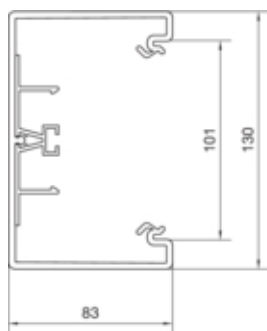

### Compatibilitate

Format posibilitate de montare a echipamentului	Standard 60 mm, 45 mm, CEE, EIB, montare automate
---	---

### Capacitate

Repartizarea cablurilor 11 mm cu/fara montarea echipamentului	26/41
---	-------

### Capac, usa

Montare capac	Orizontal la interior
Latime OT	100 mm
Numarul capacelor utilizabile	1

### Dimensiuni

Lungime	2000 mm
Înălțimea canalului	83 mm
Latimea canalului	130 mm