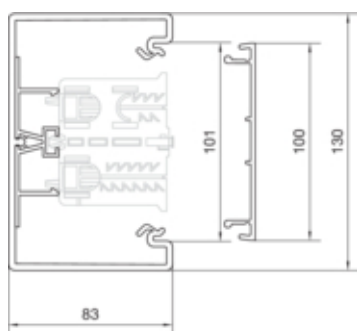

### Compatibilitate

Format posibilitate de montare a echipamentului	Standard 60 mm, 45 mm, CEE, EIB, montare automate
---	---

### Capacitate

Repartizarea cablurilor 11 mm cu/fara montarea echipamentului	26/41
---	-------

### Capac, usa

Montare capac	Orizontal la interior
Latime OT	100 mm
Numarul capacelor utilizabile	1

### Dimensiuni

Lungime	2000 mm
Înălțimea canalului	83 mm
Latimea canalului	130 mm