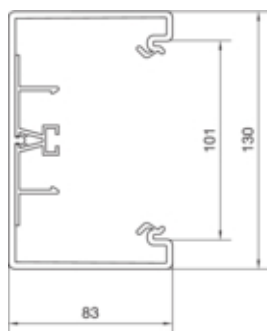

Canal cablu BR85130, RAL9010

BR8513019010

Compatibilitate

Format posibilitate de montare a echipamentului	Standard 60 mm, 45 mm, CEE, EIB, montare automate
---	---

Conectivitate

Conexiune de canal	Cupluri speciale
--------------------	------------------

Capacitate

Repartizarea cablurilor 11 mm cu/fara montarea echipamentului	26/41
---	-------

Capac, usa

Montare capac	Orizontal la interior
Latime OT	100 mm
Numarul capacelor utilizabile	1

Materiale

Culoare RAL	RAL 9010 - alb pur
Culoare	alb pur
Material	PVC
Grup materiale	Plastic
Suprafata	netratat

Dimensiuni

Lungime	2000 mm
Înălțimea canalului	83 mm
Latimea canalului	130 mm

Montare

Orificii în podea	Da
Folie de protectie	Da

Cablu

Diametru de libera trecere/interior	9940 mm ²
-------------------------------------	----------------------