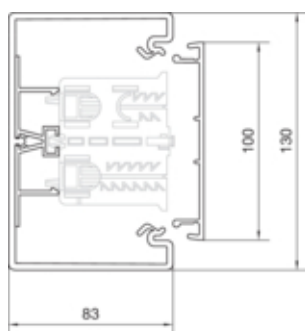

Canal cablu BR85130, RAL9010

BR8513019010

Compatibilitate

Format posibilitate de montare a echipamentului	Standard 60 mm, 45 mm, CEE, EIB, montare automate
---	---

Conectivitate

Conexiune de canal	Cupluri speciale
--------------------	------------------

Capacitate

Repartizarea cablurilor 11 mm cu/fara montarea echipamentului	26/41
---	-------

Capac, usa

Montare capac	Orizontal la interior
Latime OT	100 mm
Numarul capacelor utilizabile	1

Materiale

Culoare RAL	RAL 9010 - alb pur
Culoare	alb pur
Material	PVC
Grup materiale	Plastic
Suprafata	netratat

Dimensiuni

Lungime	2000 mm
Înălțimea canalului	83 mm
Latimea canalului	130 mm

Montare

Orificii în podea	Da
Folie de protectie	Da

Cablu

Diametru de libera trecere/interior	9940 mm ²
-------------------------------------	----------------------