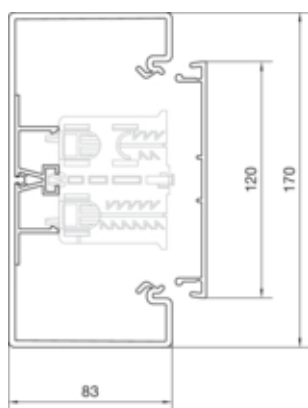

### Compatibilitate

Format posibilitate de montare a echipamentului	Standard 60 mm, 45 mm, CEE, EIB, montare automate
---	---

### Capac, usa

Montare capac	Orizontal la interior
Latime OT	120 mm
Numarul capacelor utilizabile	1

### Dimensiuni

Lungime	2000 mm
Înălțimea canalului	83 mm
Latimea canalului	170 mm

### Montare

Orificii în podea	Da
Folie de protectie	Da

**Cablu**

Diametru de libera trecere/interior	13180 mm <sup>2</sup>
-------------------------------------	-----------------------

**Echipament**

Cantitate compartiment	1 to 4
Numarul peretilor despartitori demontabili	1