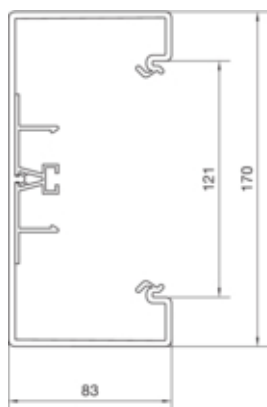

### Compatibilitate

Format posibilitate de montare a echipamentului	Standard 60 mm, 45 mm, CEE, EIB, montare automate
---	---

### Capac, usa

Montare capac	Orizontal la interior
Latime OT	120 mm
Numarul capacelor utilizabile	1

### Dimensiuni

Lungime	2000 mm
Înălțimea canalului	83 mm
Latimea canalului	170 mm

### Montare

Orificii în podea	Da
Folie de protectie	Da

**Cablu**

Diametru de libera trecere/interior	13180 mm <sup>2</sup>
-------------------------------------	-----------------------

**Echipament**

Cantitate compartiment	1 to 4
Numarul peretilor despartitori demontabili	1