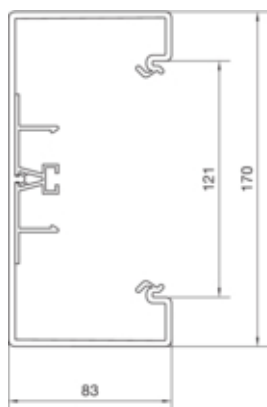

Canal cablu BR85170, RAL9001

BR8517019001

Compatibilitate

Format posibilitate de montare a echipamentului	Standard 60 mm, 45 mm, CEE, EIB, montare automate
---	---

Conectivitate

Conexiune de canal	Cupluri speciale
--------------------	------------------

Capacitate

Repartizarea cablurilor 11 mm cu/fara montarea echipamentului	39/54
---	-------

Capac, usa

Montare capac	Orizontal la interior
Latime OT	120 mm
Numarul capacelor utilizabile	1

Materiale

Culoare RAL	RAL 9001 - crem
Culoare	alb cremos
Material	PVC
Grup materiale	Plastic
Suprafata	netratat

Dimensiuni

Lungime	2000 mm
Înălțimea canalului	83 mm
Latimea canalului	170 mm

Montare

Orificii în podea	Da
Folie de protectie	Da

Cablu

Diametru de libera trecere/interior	13180 mm ²
-------------------------------------	-----------------------