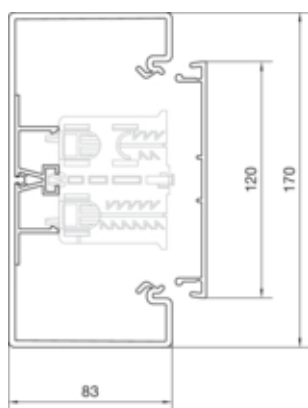

Canal cablu BR85170, RAL9001

BR8517019001

Compatibilitate

Format posibilitate de montare a echipamentului	Standard 60 mm, 45 mm, CEE, EIB, montare automate
---	---

Conectivitate

Conexiune de canal	Cupluri speciale
--------------------	------------------

Capacitate

Repartizarea cablurilor 11 mm cu/fara montarea echipamentului	39/54
---	-------

Capac, usa

Montare capac	Orizontal la interior
Latime OT	120 mm
Numarul capacelor utilizabile	1

Materiale

Culoare RAL	RAL 9001 - crem
Culoare	alb cremos
Material	PVC
Grup materiale	Plastic
Suprafata	netratat

Dimensiuni

Lungime	2000 mm
Înălțimea canalului	83 mm
Latimea canalului	170 mm

Montare

Orificii în podea	Da
Folie de protectie	Da

Cablu

Diametru de libera trecere/interior	13180 mm ²
-------------------------------------	-----------------------