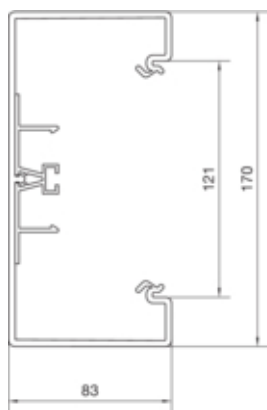

### Compatibilitate

Format posibilitate de montare a echipamentului	Standard 60 mm, 45 mm, CEE, EIB, montare automate
---	---

### Capac, usa

Montare capac	Orizontal la interior
Latime OT	120 mm
Numarul capacelor utilizabile	1

### Dimensiuni

Lungime	2000 mm
Înălțimea canalului	83 mm
Latimea canalului	170 mm

### Montare

Orificii în podea	Da
Folie de protectie	Da

**Cablu**

Diametru de libera trecere/interior	13180 mm <sup>2</sup>
-------------------------------------	-----------------------

**Echipament**

Cantitate compartiment	1 to 4
Numarul peretilor despartitori demontabili	1