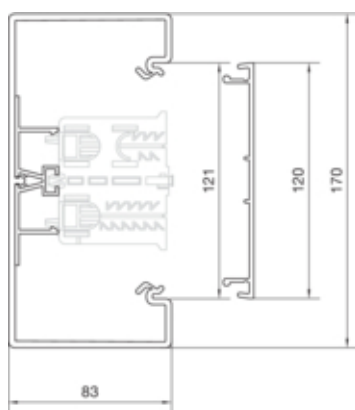

### Compatibilitate

Format posibilitate de montare a echipamentului	Standard 60 mm, 45 mm, CEE, EIB, montare automate
---	---

### Capac, usa

Montare capac	Orizontal la interior
Latime OT	120 mm
Numarul capacelor utilizabile	1

### Dimensiuni

Lungime	2000 mm
Înălțimea canalului	83 mm
Latimea canalului	170 mm

### Montare

Orificii în podea	Da
Folie de protectie	Da

**Cablu**

Diametru de libera trecere/interior	13180 mm <sup>2</sup>
-------------------------------------	-----------------------

**Echipament**

Cantitate compartiment	1 to 4
Numarul peretilor despartitori demontabili	1