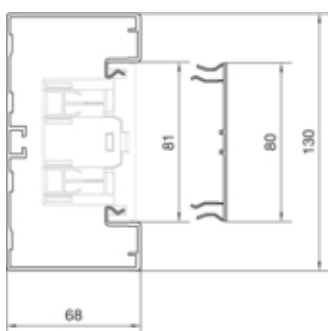

Compatibilitate

Format posibilitate de montare a echipamentului	Standard 60 mm, CEE, Ecoline, EIB, montare automate

Conectivitate

Conexiune de canal	Cupluri speciale

Capacitate

Repartizarea cablurilor 11 mm cu/fara montarea echipamentului	18/32

Capac, usa

Montare capac	Orizontal la interior
Latime OT	80 mm
Numarul capacelor utilizabile	1

Materiale

Culoare	Aluminiu
Material	Aluminiu
Grup materiale	aluminiu
Suprafata	eloxat natural

Dimensiuni

Lungime	2000 mm
Înaltimea canalului	68 mm
Latimea canalului	130 mm

Montare

Orificii în podea	Da
Folie de protectie	Da