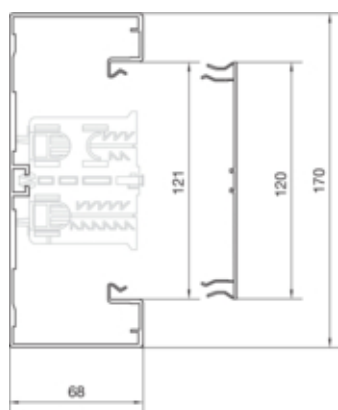

Canal cablu BRA65170B, aluminiu, ELN

BRA651701BELN

Compatibilitate

Format posibilitate de montare a echipamentului	Standard 60 mm, CEE, Ecoline, EIB, montare automate
---	---

Conectivitate

Conexiune de canal	Cupluri speciale
--------------------	------------------

Capacitate

Repartizarea cablurilor 11 mm cu/fara montarea echipamentului	23/42
---	-------

Capac, usa

Montare capac	Orizontal la interior
Latime OT	120 mm
Numarul capacelor utilizabile	1

Materiale

Culoare	Aluminiu
Material	Aluminiu
Grup materiale	aluminiu
Suprafata	eloxat natural

Dimensiuni

Lungime	2000 mm
Înălțimea canalului	68 mm
Latimea canalului	170 mm

Montare

Orificii în podea	Da
Folie de protectie	Da

Cablu

Diametru de libera trecere/interior	10000 mm ²
-------------------------------------	-----------------------