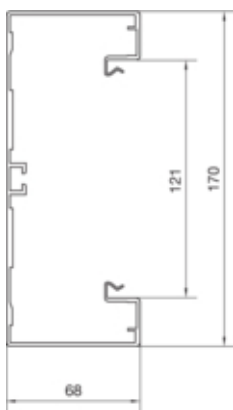

BRA651701BELN

Compatibilitate

Format posibilitate de montare a echipamentului	Standard 60 mm, CEE, Ecoline, EIB, montare automate

Conectivitate

Conexiune de canal	Cupluri speciale

Capacitate

Repartizarea cablurilor 11 mm cu/fara montarea echipamentului	23/42

Capac, usa

Montare capac	Orizontal la interior
Latime OT	120 mm
Numarul capacelor utilizabile	1

Materiale

Culoare	Aluminiu
Material	Aluminiu
Grup materiale	aluminiu
Suprafata	eloxat natural

Dimensiuni

Lungime	2000 mm
Înălțimea canalului	68 mm
Latimea canalului	170 mm

Montare

Orificii în podea	Da
Folie de protectie	Da