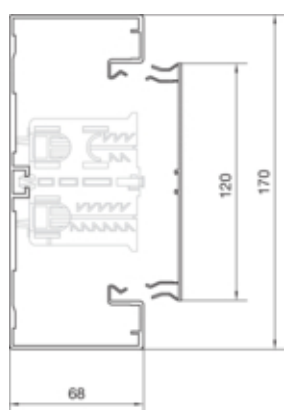

#### Compatibilitate

Format posibilitate de montare a echipamentului	Standard 60 mm, CEE, Ecoline, EIB, montare automate
---	---

#### Capacitate

Repartizarea cablurilor 11 mm cu/fara montarea echipamentului	23/42
---	-------

#### Capac, usa

Montare capac	Orizontal la interior
Latime OT	120 mm
Numarul capacelor utilizabile	1

#### Dimensiuni

Lungime	2000 mm
Înălțimea canalului	68 mm
Latimea canalului	170 mm