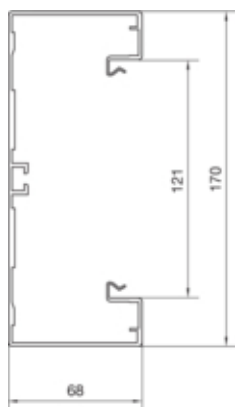

#### Compatibilitate

Format posibilitate de montare a echipamentului	Standard 60 mm, CEE, Ecoline, EIB, montare automate
---	---

#### Capacitate

Repartizarea cablurilor 11 mm cu/fara montarea echipamentului	23/42
---	-------

#### Capac, usa

Montare capac	Orizontal la interior
Latime OT	120 mm
Numarul capacelor utilizabile	1

#### Dimensiuni

Lungime	2000 mm
Înălțimea canalului	68 mm
Latimea canalului	170 mm