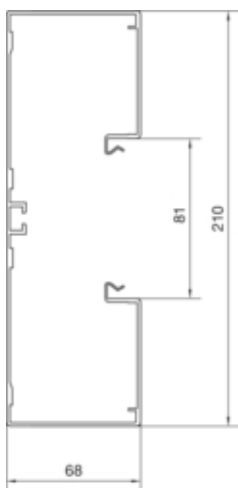

Compatibilitate

Format posibilitate de montare a echipamentului	Standard 60 mm, CEE, Ecoline, EIB

Conectivitate

Conexiune de canal	Cupluri speciale

Capacitate

Repartizarea cablurilor 11 mm cu/fara montarea echipamentului	39/52

Capac, usa

Montare capac	Orizontal la interior
Latime OT	80 mm
Numarul capacelor utilizabile	1

Materiale

Culoare	Aluminiu
Material	Aluminiu
Grup materiale	aluminiu
Suprafata	eloxat natural

Dimensiuni

Lungime	2000 mm
Înaltimea canalului	68 mm
Latimea canalului	210 mm

Montare

Orificii în podea	Da
Folie de protectie	Da

Cablu

Diametru de libera trecere/interior	12630 mm²