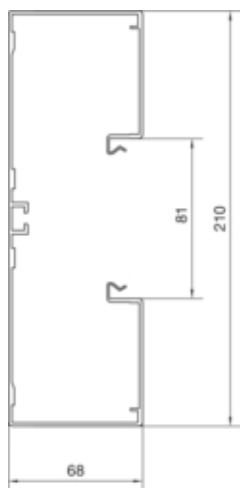

Canal cablu BRA65210, aluminiu, RAL9010

BRA6521019010

Compatibilitate

Format posibilitate de montare a echipamentului	Standard 60 mm, CEE, Ecoline, EIB, montare automate
---	---

Conectivitate

Conexiune de canal	Cupluri speciale
--------------------	------------------

Capacitate

Repartizarea cablurilor 11 mm cu/fara montarea echipamentului	39/52
---	-------

Capac, usa

Montare capac	Orizontal la interior
Latime OT	80 mm
Numarul capacelor utilizabile	1

Materiale

Culoare RAL	RAL 9010 - alb pur
Culoare	alb pur
Material	Aluminiu
Grup materiale	aluminiu
Suprafata	brut

Dimensiuni

Lungime	2000 mm
Înălțimea canalului	68 mm
Latimea canalului	210 mm

Montare

Orificii în podea	Da
Folie de protectie	Da

Cablu

Diametru de libera trecere/interior	12630 mm ²
-------------------------------------	-----------------------