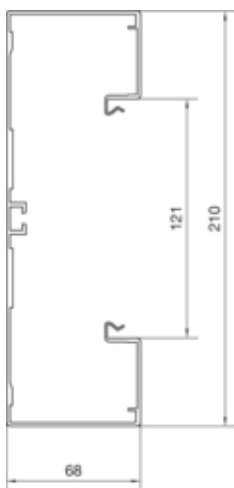

BRA652101BELN

Compatibilitate

Format posibilitate de montare a echipamentului	Standard 60 mm, CEE, Ecoline, EIB, montare automate

Conectivitate

Conexiune de canal	Cupluri speciale

Capacitate

Repartizarea cablurilor 11 mm cu/fara montarea echipamentului	34/52

Capac, usa

Montare capac	Orizontal la interior
Latime OT	120 mm
Numarul capacelor utilizabile	1

Materiale

Culoare	Aluminiu
Material	Aluminiu
Grup materiale	aluminiu
Suprafata	eloxat natural

Dimensiuni

Lungime	2000 mm
Înaltimea canalului	68 mm
Latimea canalului	210 mm

Montare

Orificii în podea	Da
Folie de protectie	Da