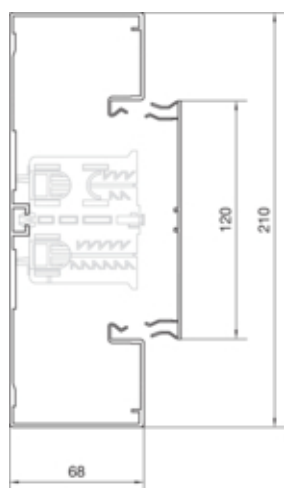

Canal cablu BRA65210B, aluminiu, ELN

BRA652101BELN

Compatibilitate

Format posibilitate de montare a echipamentului	Standard 60 mm, CEE, Ecoline, EIB, montare automate
---	---

Conectivitate

Conexiune de canal	Cupluri speciale
--------------------	------------------

Capacitate

Repartizarea cablurilor 11 mm cu/fara montarea echipamentului	34/52
---	-------

Capac, usa

Montare capac	Orizontal la interior
Latime OT	120 mm
Numarul capacelor utilizabile	1

Materiale

Culoare	Aluminiu
Material	Aluminiu
Grup materiale	aluminiu
Suprafata	eloxat natural

Dimensiuni

Lungime	2000 mm
Înaltimea canalului	68 mm
Latimea canalului	210 mm

Montare

Orificii în podea	Da
Folie de protectie	Da

Cablu

Diametru de libera trecere/interior	12520 mm ²
-------------------------------------	-----------------------