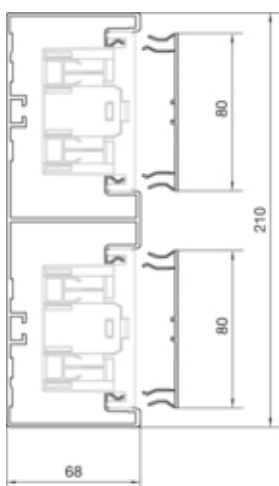

Compatibilitate

Format posibilitate de montare a echipamentului	Standard 60 mm, CEE, Ecoline, EIB, montare automate

Conectivitate

Conexiune de canal	Cupluri speciale

Capacitate

Repartizarea cablurilor 11 mm cu/fara montarea echipamentului	23/50

Capac, usa

Montare capac	Orizontal la interior
Latime OT	80 mm
Numarul capacelor utilizabile	2

Materiale

Culoare	Aluminiu
Material	Aluminiu
Grup materiale	aluminiu
Suprafata	eloxat natural

Dimensiuni

Lungime	2000 mm
Înaltimea canalului	68 mm
Latimea canalului	210 mm

Montare

Orificii în podea	Da
Folie de protectie	Da