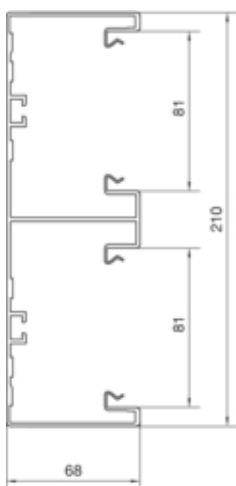

BRA652101DELN

Compatibilitate

Format posibilitate de montare a echipamentului	Standard 60 mm, CEE, Ecoline, EIB, montare automate

Conectivitate

Conexiune de canal	Cupluri speciale

Capacitate

Repartizarea cablurilor 11 mm cu/fara montarea echipamentului	23/50

Capac, usa

Montare capac	Orizontal la interior
Latime OT	80 mm
Numarul capacelor utilizabile	2

Materiale

Culoare	Aluminiu
Material	Aluminiu
Grup materiale	aluminiu
Suprafata	eloxat natural

Dimensiuni

Lungime	2000 mm
Înaltimea canalului	68 mm
Latimea canalului	210 mm

Montare

Orificii în podea	Da
Folie de protectie	Da