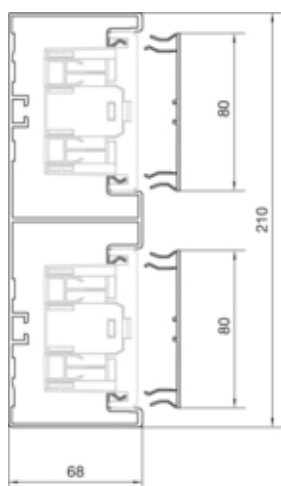

Compatibilitate

Format posibilitate de montare a echipamentului	Standard 60 mm, CEE, Ecoline, EIB, montare automate

Conectivitate

Conexiune de canal	Cupluri speciale

Capacitate

Repartizarea cablurilor 11 mm cu/fara montarea echipamentului	23/50

Capac, usa

Montare capac	Orizontal la interior
Latime OT	80 mm
Numarul capacelor utilizabile	2

Materiale

Culoare RAL	RAL 9010 - alb pur
Culoare	alb pur
Material	Aluminiu
Grup materiale	aluminiu
Suprafata	brut

Dimensiuni

Lungime	2000 mm
Înălțimea canalului	68 mm
Latimea canalului	210 mm

Montare

Orificii în podea	Da
Folie de protectie	Da