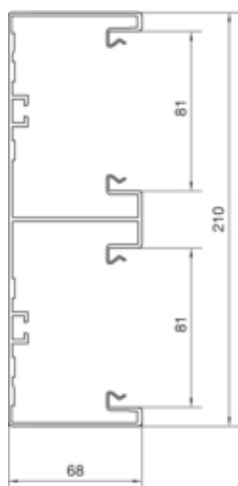

BRA652101D9010

Compatibilitate

Format posibilitate de montare a echipamentului	Standard 60 mm, CEE, Ecoline, EIB, montare automate

Conectivitate

Conexiune de canal	Cupluri speciale

Capacitate

Repartizarea cablurilor 11 mm cu/fara montarea echipamentului	23/50

Capac, usa

Montare capac	Orizontal la interior
Latime OT	80 mm
Numarul capacelor utilizabile	2

Materiale

Culoare RAL	RAL 9010 - alb pur
Culoare	alb pur
Material	Aluminiu
Grup materiale	aluminiu
Suprafata	brut

Dimensiuni

Lungime	2000 mm
Înălțimea canalului	68 mm
Latimea canalului	210 mm

Montare

Orificii în podea	Da
Folie de protectie	Da