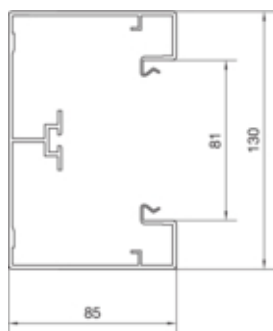

Canal cablu BRA85130, aluminiu, ELN

BRA851301ELN

Compatibilitate

Format posibilitate de montare a echipamentului	Standard 60 mm, CEE, Ecoline, EIB, montare automate
---	---

Conectivitate

Conexiune de canal	Cupluri speciale
--------------------	------------------

Capacitate

Repartizarea cablurilor 11 mm cu/fara montarea echipamentului	27/40
---	-------

Capac, usa

Montare capac	Orizontal la interior
Latime OT	80 mm
Numarul capacelor utilizabile	1

Materiale

Culoare	Aluminiu
Material	Aluminiu
Grup materiale	aluminiu
Suprafata	eloxat natural

Dimensiuni

Lungime	2000 mm
Înălțimea canalului	85 mm
Latimea canalului	130 mm

Montare

Orificii în podea	Da
Folie de protectie	Da

Cablu

Diametru de libera trecere/interior	9640 mm ²
-------------------------------------	----------------------