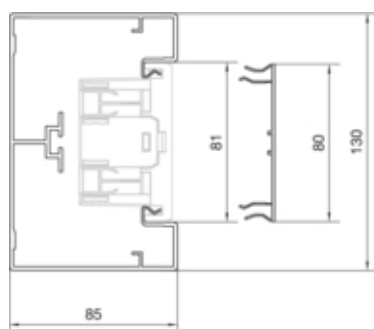

Canal cablu BRA85130, aluminiu, ELN

BRA851301ELN

Compatibilitate

Format posibilitate de montare a echipamentului	Standard 60 mm, CEE, Ecoline, EIB, montare automate
---	---

Conectivitate

Conexiune de canal	Cupluri speciale
--------------------	------------------

Capacitate

Repartizarea cablurilor 11 mm cu/fara montarea echipamentului	27/40
---	-------

Capac, usa

Montare capac	Orizontal la interior
Latime OT	80 mm
Numarul capacelor utilizabile	1

Materiale

Culoare	Aluminiu
Material	Aluminiu
Grup materiale	aluminiu
Suprafata	eloxat natural

Dimensiuni

Lungime	2000 mm
Înălțimea canalului	85 mm
Latimea canalului	130 mm

Montare

Orificii în podea	Da
Folie de protectie	Da

Cablu

Diametru de libera trecere/interior	9640 mm ²
-------------------------------------	----------------------