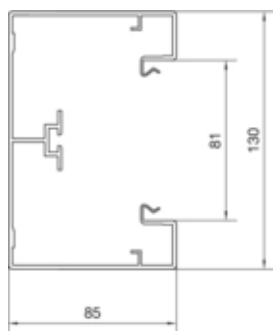

Compatibilitate

Format posibilitate de montare a echipamentului	Standard 60 mm, CEE, Ecoline, EIB, montare automate

Conectivitate

Conexiune de canal	Cupluri speciale

Capacitate

Repartizarea cablurilor 11 mm cu/fara montarea echipamentului	27/40

Capac, usa

Montare capac	Orizontal la interior
Latime OT	80 mm
Numarul capacelor utilizabile	1

Materiale

Culoare RAL	RAL 9010 - alb pur
Culoare	alb pur
Material	Aluminiu
Grup materiale	aluminiu
Suprafata	brut

Dimensiuni

Lungime	2000 mm
Înălțimea canalului	85 mm
Latimea canalului	130 mm

Montare

Orificii în podea	Da
Folie de protectie	Da