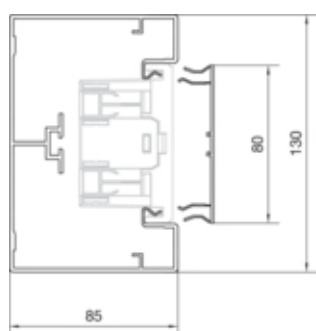

#### Compatibilitate

Format posibilitate de montare a echipamentului	Standard 60 mm, CEE, Ecoline, EIB, montare automate
---	---

#### Capacitate

Repartizarea cablurilor 11 mm cu/fara montarea echipamentului	27/40
---	-------

#### Capac, usa

Montare capac	Orizontal la interior
Latime OT	80 mm
Numarul capacelor utilizabile	1

#### Dimensiuni

Lungime	2000 mm
Înălțimea canalului	85 mm
Latimea canalului	130 mm